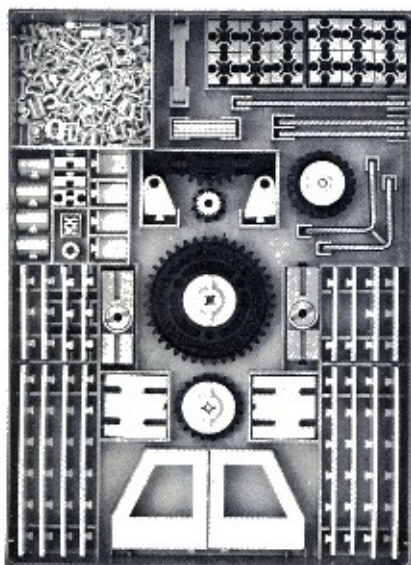

fischer®technik

50/3

Download von:
www.ft-fanarchiv.de