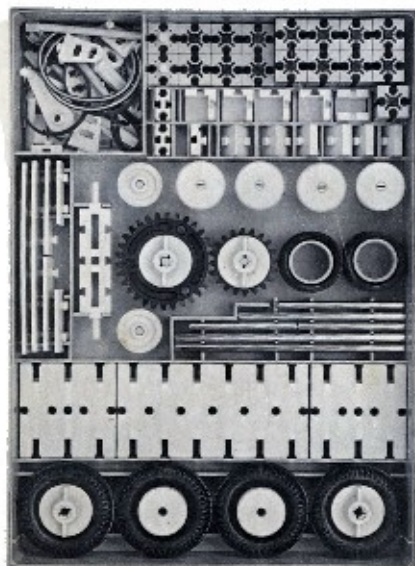

fischer®technik

50/3

Download von:
www.ft-fanarchiv.de